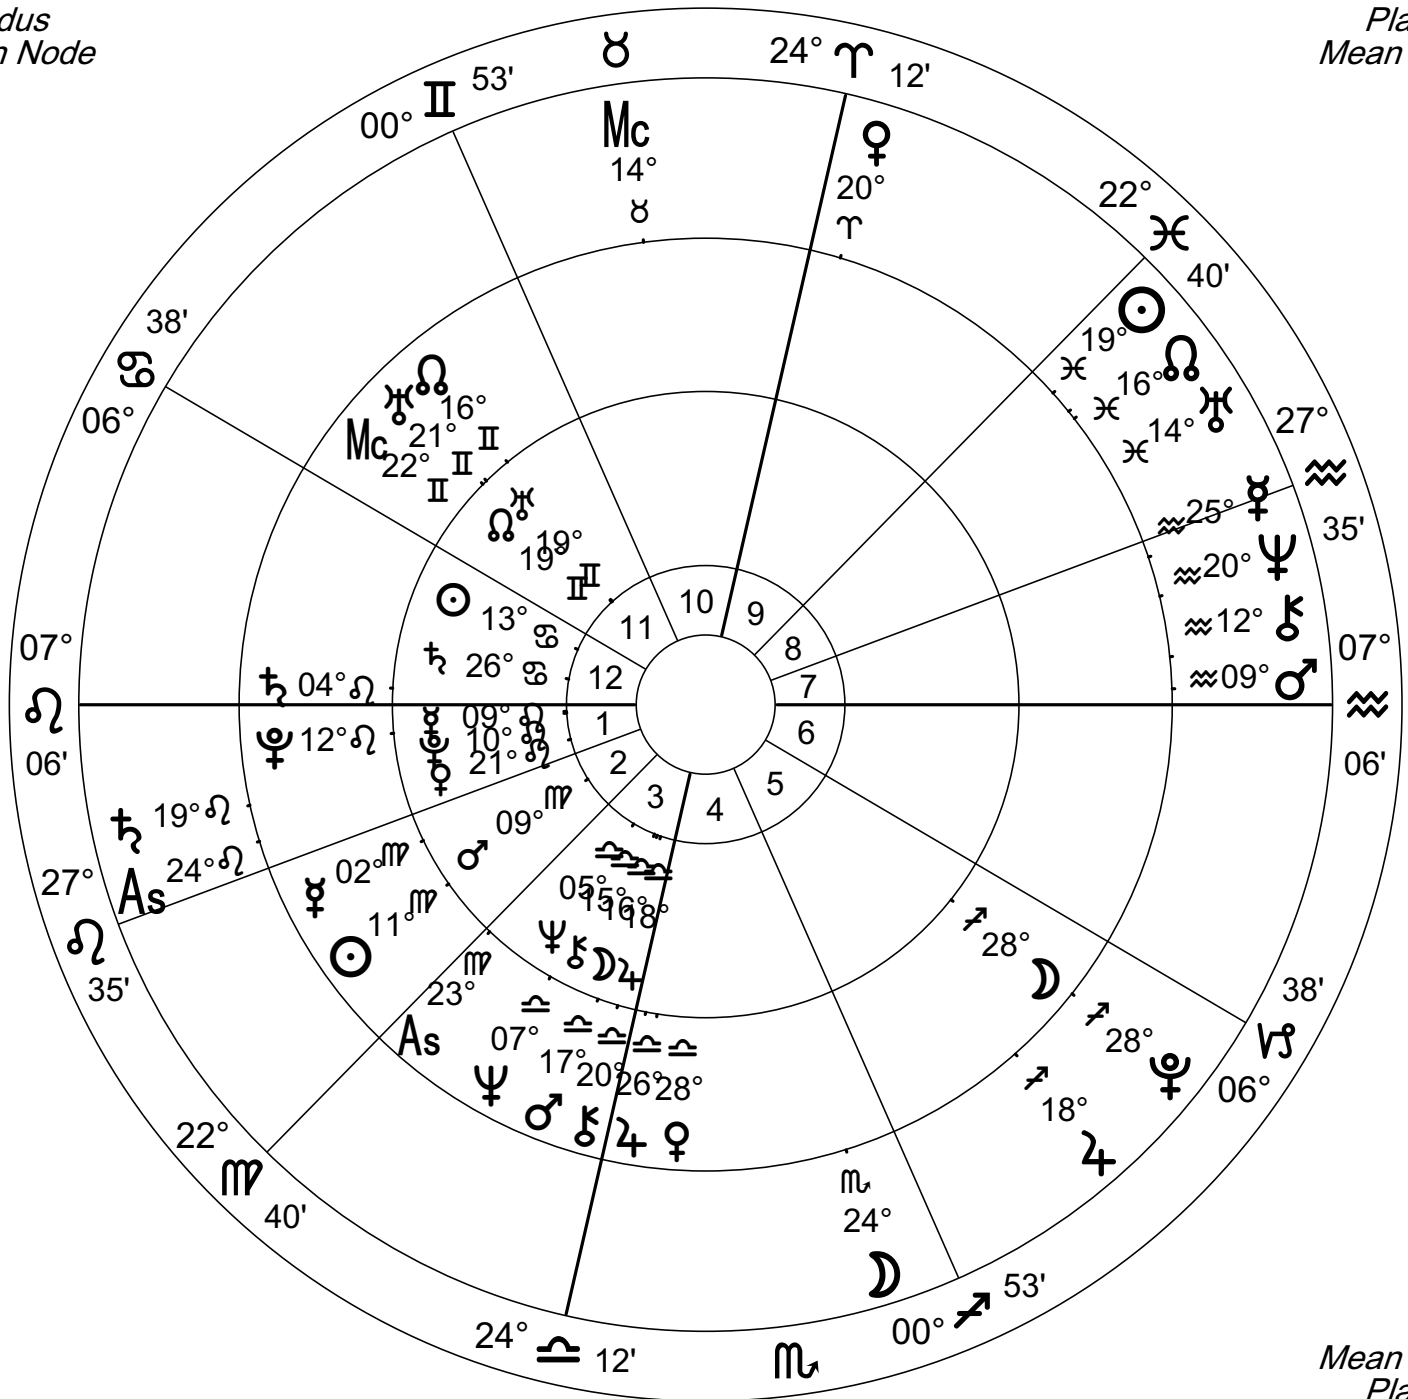

Inner Wheel  
**George W. Bush**  
**Natal Chart**  
 Jul 6 1946  
 7:26 am EDT +4:00  
 New Haven, Connecticut  
 41°N18'29" 072°W55'43"  
*Geocentric*  
*Tropical*  
*Placidus*  
*Mean Node*

Middle Wheel  
**George W. Bush**  
**Sec.Prog. SA in Long**  
 Mar 9 2007  
 3:50:50 pm EDT +4:00  
 New Haven, Connecticut  
 41°N18'29" 072°W55'43"  
*Geocentric*  
*Tropical*  
*Placidus*  
*Mean Node*

**Compliments of:**  
 Liz Thill  
 503-333-6868  
 liz@chironsbridge.com  
 www.chironsbridge.com

*Mean Node*  
*Placidus*  
*Tropical*  
*Geocentric*  
 45°N31'25" 122°W40'30"  
 Portland, Oregon  
 3:50:52 pm PST +8:00  
 Mar 9 2007  
**Event Chart**  
**Transits Mar 9 2007**  
 Outer Wheel